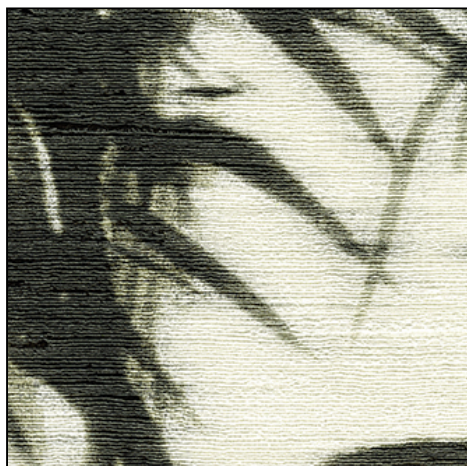

# ÉLITIS

Auteur & Éditeur

Papier peint

Talamone

Terra promessa  
**VP 854 01**

*Entre tradition et modernité*

## LE + PRODUIT :

**Non feu permanent, Grande largeur 1m, Lavable, Excellente résistance aux taches et à l'impact**

*Permanent fire resistant, Wide width 1m (39"), Washable, Very good stain and knock resistance*